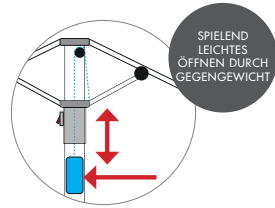

GASTRO MAGIC Ø 3,4 m | 3 x 3 m

GESTELL

- 3 Jahre Funktionsgarantie auf das Gestell
- Gestell ohne Kunststoffteile
- Bezug abnehmbar

BEZUG

- 100 % Polyester
- Lichtechtheit 6
- Handwäsche
- UV-Schutz 80
- Gewicht: 180 g/m²
- Wassersäule: ca. 500 mm

Inkl. Verschlussband und Transport-Schutzhülle

ALUGESTELL IN HOLZOPTIK

SCHIEBER
Robustes, bruchsicheres und pulverbeschichtetes Aluminium-Gussteil

ALUMINIUMPROFILE
Schirmmast mit extrem hoher Festigkeit durch spezielle Form. Perfekter Oberflächenschutz durch natur eloxierte Aluminiumprofile (bis 20µm)

GELENKE
Robuste, bruchsichere und pulverbeschichtete Aluminium-Gussteile

VOLANT GEGEN AUFFREIS
bitte bei Bestellung angeben

WINDVENTIL INKLUSIVE

GRÖSSE	STOCK Ø	WINDVENTIL STANDARD	VOLANT STANDARD	GESAMT-HÖHE GESCHL.	GESAMT-HÖHE OFFEN	DURCHGANGS-HÖHE	SCHLIESSHÖHE OHNE VOLANT	GEWICHT	ART.NR.	MINDEST-SOCKEL-GEWICHT
340 cm/8tlg.	50 mm	ja	nein	254 cm	254 cm	200 cm	83 cm	19 kg	453529GMWV+Fb.Nr.	70 kg
300 x 300 cm/8tlg.	50 mm	ja	nein	273 cm	273 cm	225 cm	63 cm	20 kg	465529GMWV+Fb.Nr.	70 kg
ALUGESTELL IN HOLZOPTIK										
300 x 300 cm/8tlg.	50 mm	ja	nein	273 cm	273 cm	225 cm	63 cm	20 kg	465529HOMWV+Fb.Nr.	70 kg