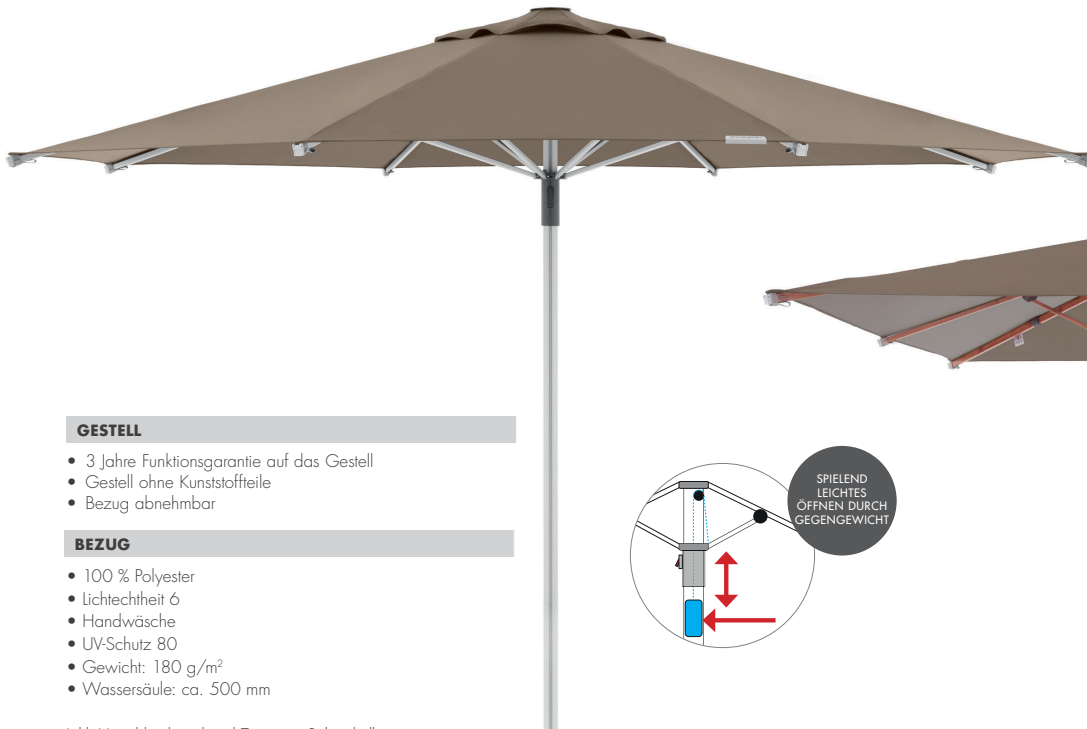

GASTRO MAGIC Ø 3,4 m | 3 x 3 m

GESTELL

- 3 Jahre Funktionsgarantie auf das Gestell
- Gestell ohne Kunststoffteile
- Bezug abnehmbar

BEZUG

- 100 % Polyester
- Lichtechtheit 6
- Handwäsche
- UV-Schutz 80
- Gewicht: 180 g/m²
- Wassersäule: ca. 500 mm

Inkl. Verschlussband und Transport-Schutzhülle

ALUGESTELL IN HOLZOPTIK

SCHIEBER
Robustes, bruchsicheres und pulverbeschichtetes Aluminium-Gussteil

ALUMINIUMPROFILE
Schirmmast mit extrem hoher Festigkeit durch spezielle Form. Perfekter Oberflächenschutz durch natur eloxierte Aluminiumprofile (bis 20µm)

GELENKE
Robuste, bruchsichere und pulverbeschichtete Aluminium-Gussteile

VOLANT GEGEN AUFFREIS
bitte bei Bestellung angeben

WINDVENTIL INKLUSIVE

GRÖSSE	STOCK Ø	WINDVENTIL STANDARD	VOLANT STANDARD	GESAMT-HÖHE GESCHL.	GESAMT-HÖHE OFFEN	DURCHGANGS-HÖHE	SCHLIESSHÖHE OHNE VOLANT	GEWICHT	ART.NR.	MINDEST-SOCKEL-GEWICHT
340 cm/8tlg.	50 mm	ja	nein	254 cm	254 cm	200 cm	83 cm	19 kg	453529GMWV+Fb.Nr.	70 kg
300 x 300 cm/8tlg.	50 mm	ja	nein	273 cm	273 cm	225 cm	63 cm	20 kg	465529GMWV+Fb.Nr.	70 kg
ALUGESTELL IN HOLZOPTIK										
300 x 300 cm/8tlg.	50 mm	ja	nein	273 cm	273 cm	225 cm	63 cm	20 kg	465529HOMWV+Fb.Nr.	70 kg